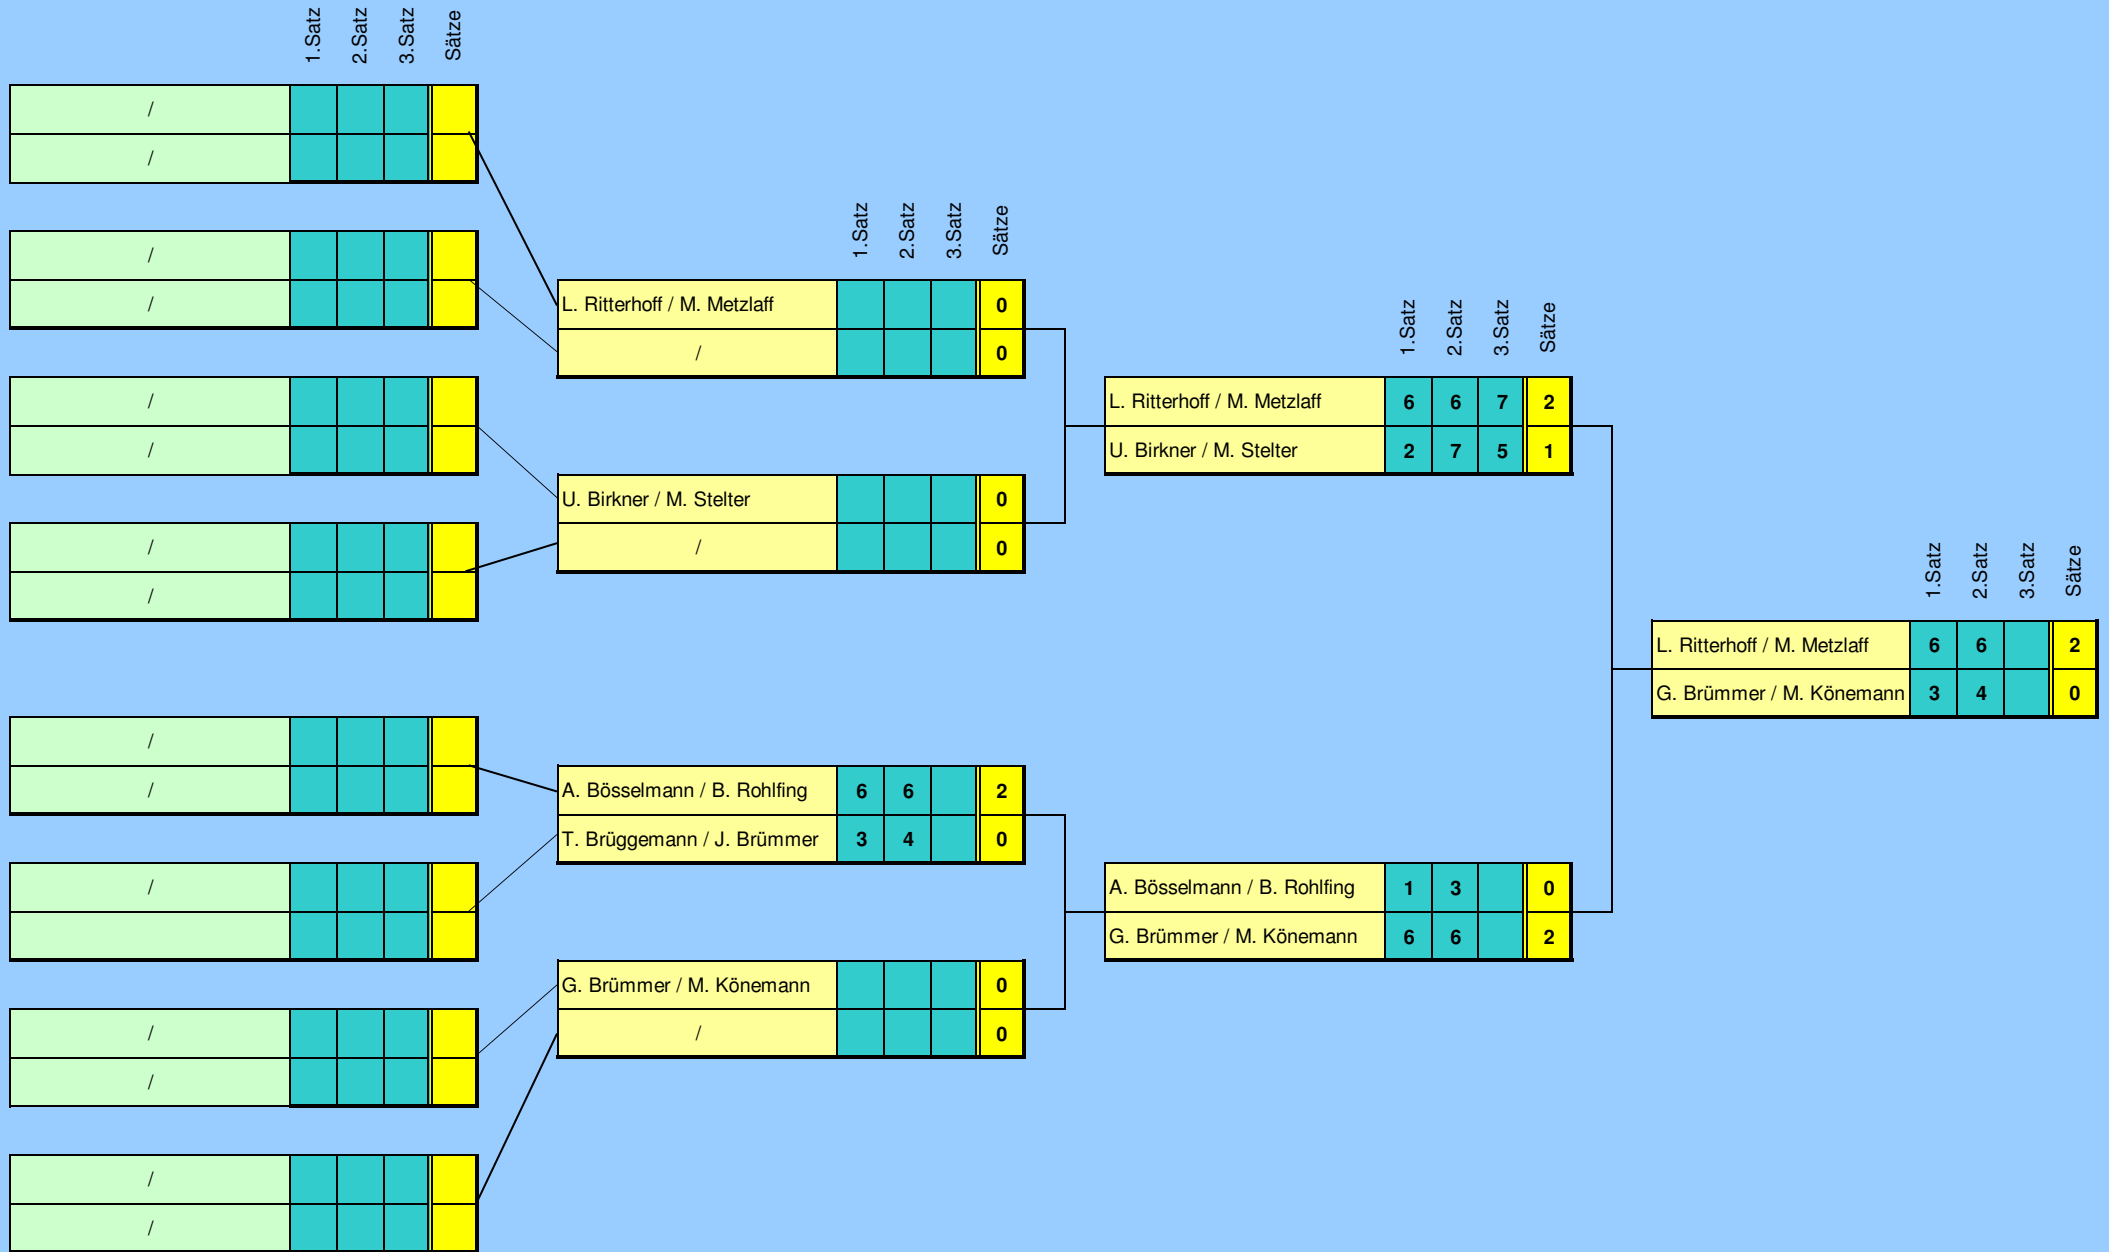

# Vereinsmeisterschaften 2011 Damen Doppel

1. Runde

Viertelfinale

Halbfinale

Finale